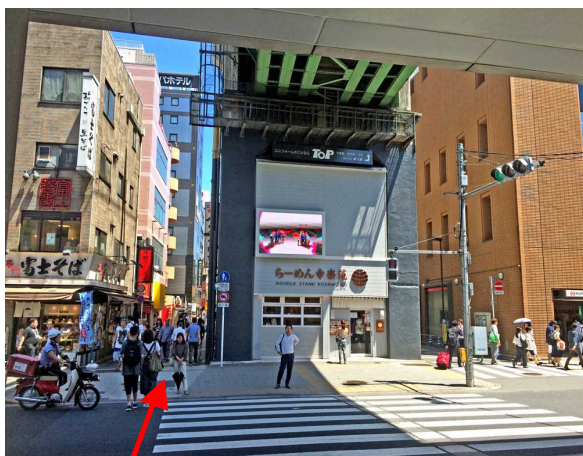

秋葉原B会場: Comfortspace秋葉原Ⅱ、秋葉原C会場: 秋葉原スクエア

(B会場、C会場は同じ東神田ビル4F)

【住所】東京都千代田区神田佐久間町3-21-5 東神田ビル4F

【最寄駅】東京メトロ日比谷線 秋葉原駅1番出口から徒歩約4分

JR秋葉原駅(昭和通り口改札)から徒歩約5分

都営新宿線 岩本町駅A4出口から徒歩約7分

(JR秋葉原駅より)「昭南通り口」改札から直進して道路を横断。「らーめん幸楽苑」と「富士そば」の間のJR総武線高架沿いの道を直進。

東神田ビル1F入口

ビル1Fはスーパーマーケット「まいばすけっと」

会場は4Fエレベーターを降りて左側

秋葉原B会場: Comfortspace秋葉原Ⅱ (407号室)

秋葉原C会場: 秋葉原スクエア (403号室)