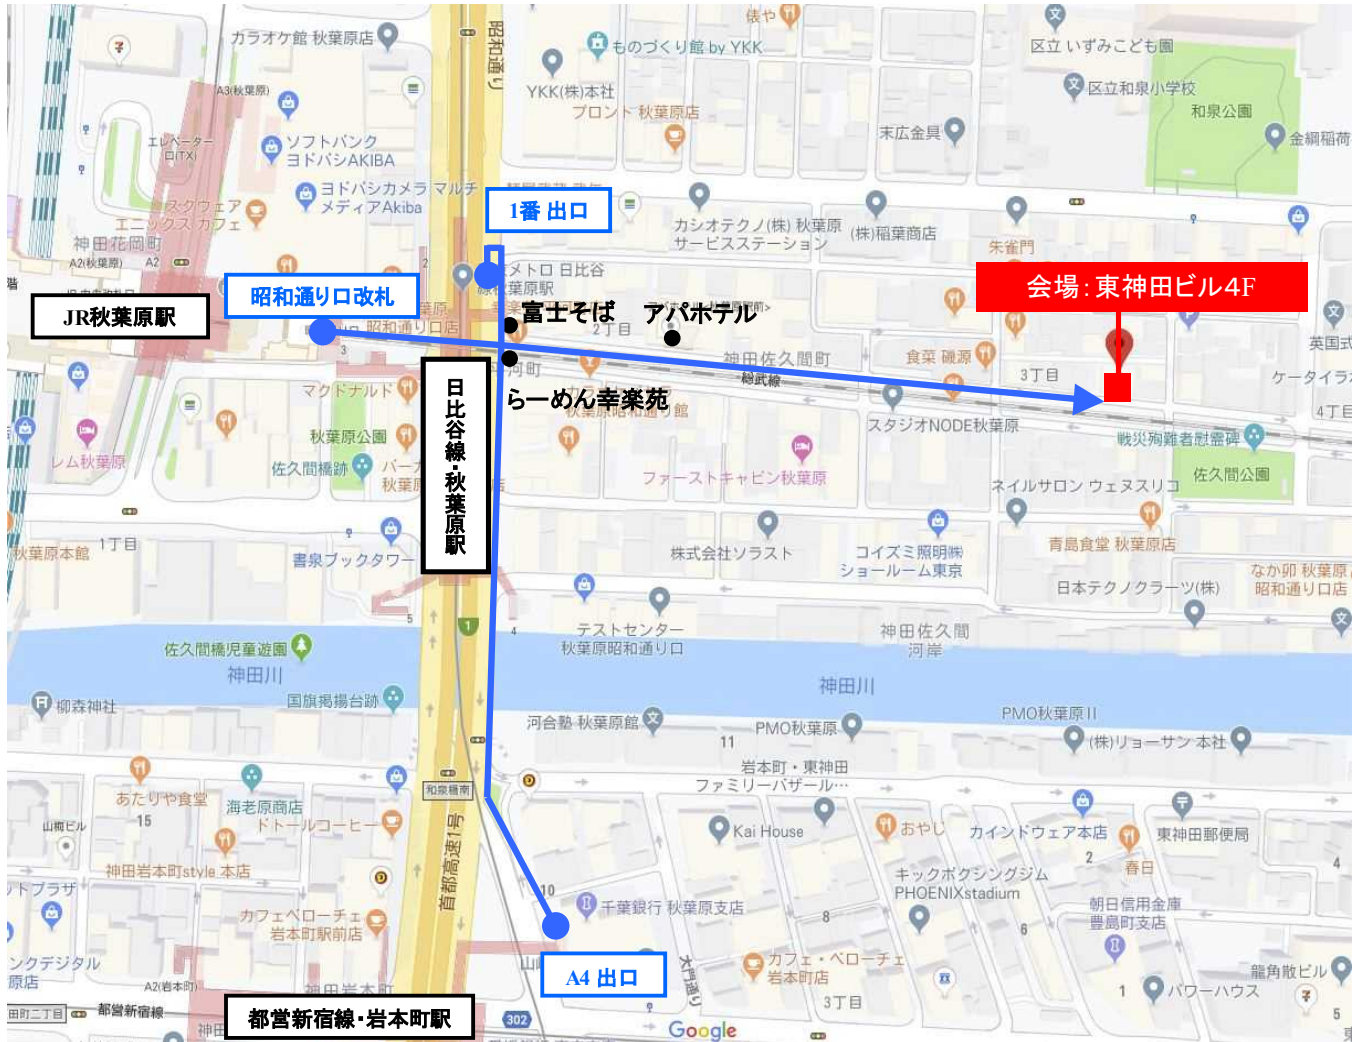

秋葉原B会場: Comfortspace秋葉原Ⅱ、秋葉原C会場: 秋葉原スクエア

(B会場、C会場は同じ東神田ビル4F)

【住所】東京都千代田区神田佐久間町3-21-5 東神田ビル4F

【最寄駅】東京メトロ日比谷線 秋葉原駅1番出口から徒歩約4分

JR秋葉原駅(昭和通り口改札)から徒歩約5分

都営新宿線 岩本町駅A4出口から徒歩約7分

(JR秋葉原駅より)「昭南通り口」改札から直進して道路を横断。「らーめん幸楽苑」と「富士そば」の間のJR総武線高架沿いの道を直進。

東神田ビル1F入口

ビル1Fはスーパーマーケット「まいばすけっと」

会場は4Fエレベーターを降りて左側

秋葉原B会場: Comfortspace秋葉原Ⅱ (407号室)

秋葉原C会場: 秋葉原スクエア (403号室)